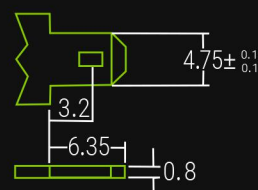

Terminal type:

Standard Terminal
F1 (Fasten Tab No.187A)